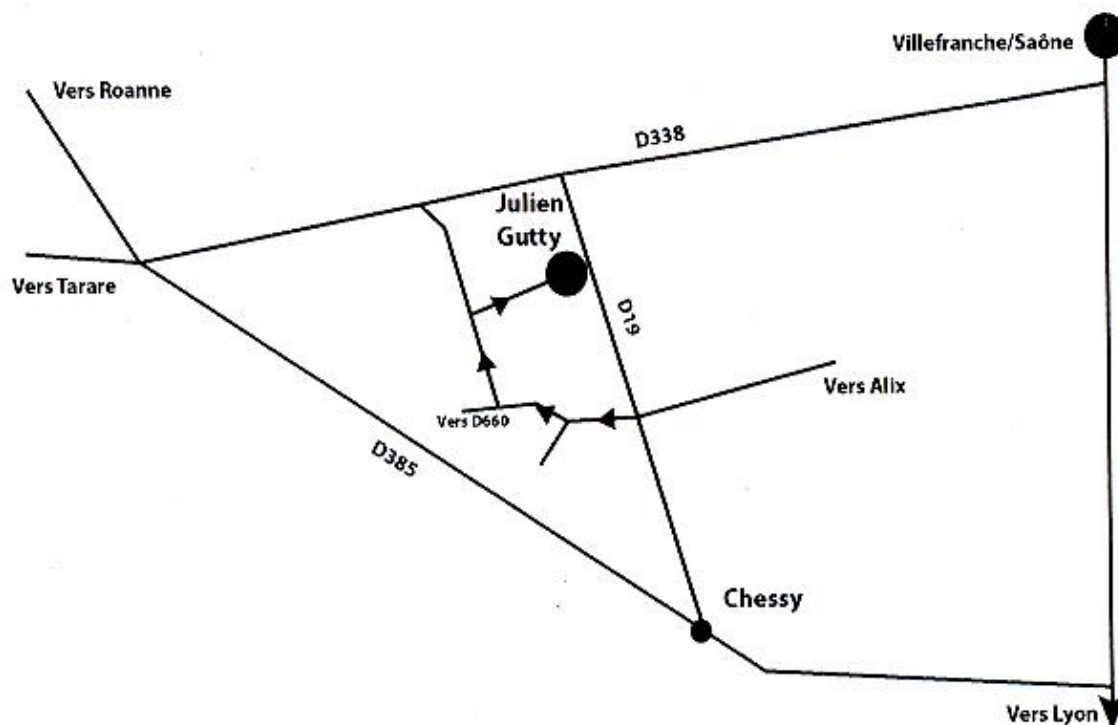

JULIEN GUTTY
VINS DU BEAUJOLAIS

JULIEN GUTTY JG

VIGNERON - 69620 BAGNOLS

"Le vin c'est d'abord un terroir, c'est aussi un métier, avant tout une passion"

PLAN D'ACCÈS

Julien GUTTY

Les Tuillières – 69620 Bagnols

Tél : 06.80.59.71.37

Coordonnées GPS : Lat : 45.903986 | Long : 4.624043